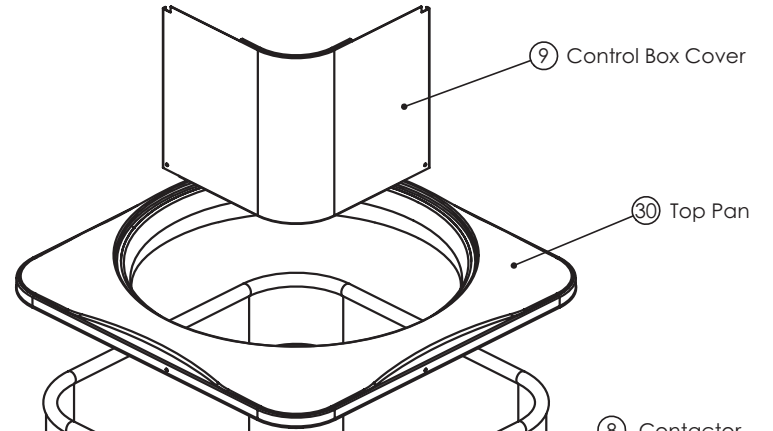

REPLACEMENT PARTS LIST

RESIDENTIAL SPLIT SYSTEM HEAT PUMP

WSH4BE SERIES

14.3 SEER2 MODELS

WSH4BE RESIDENTIAL SPLIT SYSTEM HEAT PUMP

ITEM	DESCRIPTION	WSH4BE5M-1SP18K	WSH4BE5M-1SP24K	WSH4BE5M-1SP30K	WSH4BE5M-1SP36K	WSH4BE5M-1SP42K	WSH4BE5M-1SP48K
		1044730W	1044731W	1044732W	1044733W	1044734W	1044735W
1	Access Panel	274013R	274014R	274015R	274016R	274016R	274016R
2	Accumulator	668853R	668793R	668793R	668794R	668854R	668854R
3	Ambient Sensor (Not Shown)	624780R	624780R	624780R	624780R	624780R	624780R
4	Capacitor	621207R	01-0083	01-0083	01-0084	01-0294	01-0294
5	Compressor	1045024R	1045026R	1045029R	1045030R	1045032R	1045035R
6	Compressor Molded Plug (Not Shown)	634660R	634660R	634660R	634660R	634660R	634660R
7	Compressor Plug, LV 2 Stage (Not Shown)	—	—	—	—	—	—
8	Contactors	1046813R	1046813R	1046813R	1046813R	1046813R	1046814R
9	Control Box Cover	276921R	276921R	276921R	276921R	276921R	276921R
10	Crankcase Heater (Not Shown)	632677R	632677R	632677R	632677R	632677R	632677R
11	Defrost Board	1045845R	1045845R	1045845R	1045845R	1045845R	1045845R
12	Defrost Sensor (Not Shown)	624812R	624812R	624812R	624812R	624812R	624812R
13	Fan Relay (Not Shown)	—	—	—	—	—	—
14	Filter Drier (Not Shown)	669762R	669762R	669762R	669762R	669761R	669761R
15	High Pressure Switch (Not Shown)	632473R	632473R	632473R	632473R	632473R	632473R
16	Hot Gas Bypass Coil (Not Shown)	669992R	669992R	669992R	669992R	669992R	669992R
17	Hot Gas Bypass Valve (Not Shown)	669964R	669964R	669964R	669965R	669965R	669965R
18	Low Pressure Switch (Not Shown)	1023983R	1023983R	1023983R	1023983R	1023983R	1023983R
19	Muffler (Not Shown)	—	—	—	—	—	—
20	Outdoor Coil	664905R	664832R	664906R	664907R	664908R	664909R
21	Outdoor Fan Blade	1040118R	1024013R	1024013R	1024013R	1024013R	1024013R
22	Outdoor Fan Grille	1046803R	1046803R	1046803R	1046803R	1046803R	1046803R
23	Outdoor Fan Motor	1006724	622171	622171	622080	622066	622066
24	Restrictor (Not Shown)	664038R	664044	664046R	664053R	664053R	664055R
25	Refrigerant Valve (LG)	1049042R	1049042R	1049042R	1049043R	1049043R	1049043R
26	Refrigerant Valve (SM)	1049040R	1049040R	1049040R	1049040R	1049040R	1049040R
27	Reversing Valve	1045280R	1045280R	1045280R	1045280R	1045281R	1045281R
28	Reversing Valve Coil (Not Shown)	669470R	669470R	669470R	669470R	669470R	669470R
29	Swivel Nut Connector (Not Shown)	664194R	664194R	664194R	664194R	664194R	664194R
30	Top Pan	496162PSLR	496162PSLR	496162PSLR	496162PSLR	496162PSLR	496162PSLR
31	TXV (Not Shown)	—	—	—	—	—	—
32	Wire Guard	102399502R	102399503R	102399504R	102399505R	102399505R	102399505R