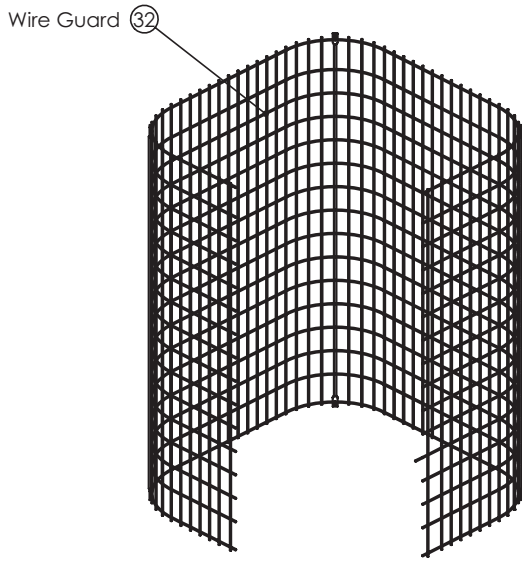

REPLACEMENT PARTS LIST

RESIDENTIAL SPLIT SYSTEM HEAT PUMP

WSH4BE SERIES

14.3 SEER2 MODELS

WSH4BE RESIDENTIAL SPLIT SYSTEM HEAT PUMP

ITEM	DESCRIPTION	WSH4BE5M-1SP18K	WSH4BE5M-1SP24K	WSH4BE5M-1SP30K	WSH4BE5M-1SP36K	WSH4BE5M-1SP42K	WSH4BE5M-1SP48K
		1044730W	1044731W	1044732W	1044733W	1044734W	1044735W
1	Access Panel	274013R	274014R	274015R	274016R	274016R	274016R
2	Accumulator	668853R	668793R	668793R	668794R	668854R	668854R
3	Ambient Sensor (Not Shown)	624780R	624780R	624780R	624780R	624780R	624780R
4	Capacitor	621207R	01-0083	01-0083	01-0084	01-0294	01-0294
5	Compressor	1045024R	1045026R	1045029R	1045030R	1045032R	1045035R
6	Compressor Molded Plug (Not Shown)	634660R	634660R	634660R	634660R	634660R	634660R
7	Compressor Plug, LV 2 Stage (Not Shown)	—	—	—	—	—	—
8	Contactors	1046813R	1046813R	1046813R	1046813R	1046813R	1046814R
9	Control Box Cover	276921R	276921R	276921R	276921R	276921R	276921R
10	Crankcase Heater (Not Shown)	632677R	632677R	632677R	632677R	632677R	632677R
11	Defrost Board	1045845R	1045845R	1045845R	1045845R	1045845R	1045845R
12	Defrost Sensor (Not Shown)	624812R	624812R	624812R	624812R	624812R	624812R
13	Fan Relay (Not Shown)	—	—	—	—	—	—
14	Filter Drier (Not Shown)	669762R	669762R	669762R	669762R	669761R	669761R
15	High Pressure Switch (Not Shown)	632473R	632473R	632473R	632473R	632473R	632473R
16	Hot Gas Bypass Coil (Not Shown)	669992R	669992R	669992R	669992R	669992R	669992R
17	Hot Gas Bypass Valve (Not Shown)	669964R	669964R	669964R	669965R	669965R	669965R
18	Low Pressure Switch (Not Shown)	1023983R	1023983R	1023983R	1023983R	1023983R	1023983R
19	Muffler (Not Shown)	—	—	—	—	—	—
20	Outdoor Coil	664905R	664832R	664906R	664907R	664908R	664909R
21	Outdoor Fan Blade	1040118R	1024013R	1024013R	1024013R	1024013R	1024013R
22	Outdoor Fan Grille	1046803R	1046803R	1046803R	1046803R	1046803R	1046803R
23	Outdoor Fan Motor	1006724	622171	622171	622080	622066	622066
24	Restrictor (Not Shown)	664038R	664044	664046R	664053R	664053R	664055R
25	Refrigerant Valve (LG)	1049042R	1049042R	1049042R	1049043R	1049043R	1049043R
26	Refrigerant Valve (SM)	1049040R	1049040R	1049040R	1049040R	1049040R	1049040R
27	Reversing Valve	1045280R	1045280R	1045280R	1045280R	1045281R	1045281R
28	Reversing Valve Coil (Not Shown)	669470R	669470R	669470R	669470R	669470R	669470R
29	Swivel Nut Connector (Not Shown)	664194R	664194R	664194R	664194R	664194R	664194R
30	Top Pan	496162PSLR	496162PSLR	496162PSLR	496162PSLR	496162PSLR	496162PSLR
31	TXV (Not Shown)	—	—	—	—	—	—
32	Wire Guard	102399502R	102399503R	102399504R	102399505R	102399505R	102399505R