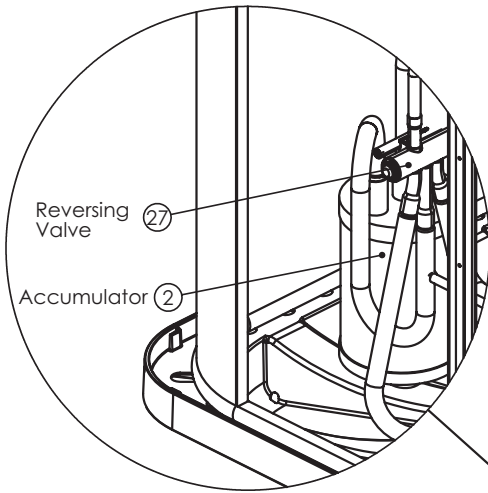

REPLACEMENT PARTS LIST

RESIDENTIAL SPLIT SYSTEM HEAT PUMP

WSH4BE SERIES

14.3 SEER2 MODELS

WSH4BE RESIDENTIAL SPLIT SYSTEM HEAT PUMP

ITEM	DESCRIPTION	WSH4BE5M-1SP18K	WSH4BE5M-1SP24K	WSH4BE5M-1SP30K	WSH4BE5M-1SP36K	WSH4BE5M-1SP42K	WSH4BE5M-1SP48K
		1044730W	1044731W	1044732W	1044733W	1044734W	1044735W
1	Access Panel	274013R	274014R	274015R	274016R	274016R	274016R
2	Accumulator	668853R	668793R	668793R	668794R	668854R	668854R
3	Ambient Sensor (Not Shown)	624780R	624780R	624780R	624780R	624780R	624780R
4	Capacitor	621207R	01-0083	01-0083	01-0084	01-0294	01-0294
5	Compressor	1045024R	1045026R	1045029R	1045030R	1045032R	1045035R
6	Compressor Molded Plug (Not Shown)	634660R	634660R	634660R	634660R	634660R	634660R
7	Compressor Plug, LV 2 Stage (Not Shown)	—	—	—	—	—	—
8	Contactors	1046813R	1046813R	1046813R	1046813R	1046813R	1046814R
9	Control Box Cover	276921R	276921R	276921R	276921R	276921R	276921R
10	Crankcase Heater (Not Shown)	632677R	632677R	632677R	632677R	632677R	632677R
11	Defrost Board	1045845R	1045845R	1045845R	1045845R	1045845R	1045845R
12	Defrost Sensor (Not Shown)	624812R	624812R	624812R	624812R	624812R	624812R
13	Fan Relay (Not Shown)	—	—	—	—	—	—
14	Filter Drier (Not Shown)	669762R	669762R	669762R	669762R	669761R	669761R
15	High Pressure Switch (Not Shown)	632473R	632473R	632473R	632473R	632473R	632473R
16	Hot Gas Bypass Coil (Not Shown)	669992R	669992R	669992R	669992R	669992R	669992R
17	Hot Gas Bypass Valve (Not Shown)	669964R	669964R	669964R	669965R	669965R	669965R
18	Low Pressure Switch (Not Shown)	1023983R	1023983R	1023983R	1023983R	1023983R	1023983R
19	Muffler (Not Shown)	—	—	—	—	—	—
20	Outdoor Coil	664905R	664832R	664906R	664907R	664908R	664909R
21	Outdoor Fan Blade	1040118R	1024013R	1024013R	1024013R	1024013R	1024013R
22	Outdoor Fan Grille	1046803R	1046803R	1046803R	1046803R	1046803R	1046803R
23	Outdoor Fan Motor	1006724	622171	622171	622080	622066	622066
24	Restrictor (Not Shown)	664038R	664044	664046R	664053R	664053R	664055R
25	Refrigerant Valve (LG)	1049042R	1049042R	1049042R	1049043R	1049043R	1049043R
26	Refrigerant Valve (SM)	1049040R	1049040R	1049040R	1049040R	1049040R	1049040R
27	Reversing Valve	1045280R	1045280R	1045280R	1045280R	1045281R	1045281R
28	Reversing Valve Coil (Not Shown)	669470R	669470R	669470R	669470R	669470R	669470R
29	Swivel Nut Connector (Not Shown)	664194R	664194R	664194R	664194R	664194R	664194R
30	Top Pan	496162PSLR	496162PSLR	496162PSLR	496162PSLR	496162PSLR	496162PSLR
31	TXV (Not Shown)	—	—	—	—	—	—
32	Wire Guard	102399502R	102399503R	102399504R	102399505R	102399505R	102399505R