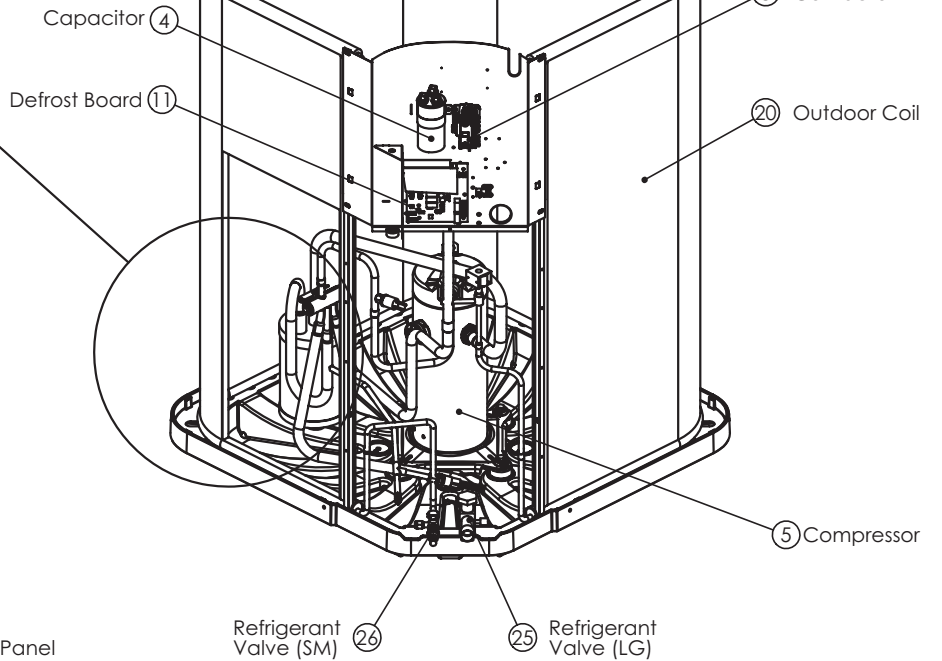

REPLACEMENT PARTS LIST

RESIDENTIAL SPLIT SYSTEM HEAT PUMP

WSH4BE SERIES

14.3 SEER2 MODELS

WSH4BE RESIDENTIAL SPLIT SYSTEM HEAT PUMP

ITEM	DESCRIPTION	WSH4BE5M-1SP18K	WSH4BE5M-1SP24K	WSH4BE5M-1SP30K	WSH4BE5M-1SP36K	WSH4BE5M-1SP42K	WSH4BE5M-1SP48K
		1044730W	1044731W	1044732W	1044733W	1044734W	1044735W
1	Access Panel	274013R	274014R	274015R	274016R	274016R	274016R
2	Accumulator	668853R	668793R	668793R	668794R	668854R	668854R
3	Ambient Sensor (Not Shown)	624780R	624780R	624780R	624780R	624780R	624780R
4	Capacitor	621207R	01-0083	01-0083	01-0084	01-0294	01-0294
5	Compressor	1045024R	1045026R	1045029R	1045030R	1045032R	1045035R
6	Compressor Molded Plug (Not Shown)	634660R	634660R	634660R	634660R	634660R	634660R
7	Compressor Plug, LV 2 Stage (Not Shown)	—	—	—	—	—	—
8	Contactors	1046813R	1046813R	1046813R	1046813R	1046813R	1046814R
9	Control Box Cover	276921R	276921R	276921R	276921R	276921R	276921R
10	Crankcase Heater (Not Shown)	632677R	632677R	632677R	632677R	632677R	632677R
11	Defrost Board	1045845R	1045845R	1045845R	1045845R	1045845R	1045845R
12	Defrost Sensor (Not Shown)	624812R	624812R	624812R	624812R	624812R	624812R
13	Fan Relay (Not Shown)	—	—	—	—	—	—
14	Filter Drier (Not Shown)	669762R	669762R	669762R	669762R	669761R	669761R
15	High Pressure Switch (Not Shown)	632473R	632473R	632473R	632473R	632473R	632473R
16	Hot Gas Bypass Coil (Not Shown)	669992R	669992R	669992R	669992R	669992R	669992R
17	Hot Gas Bypass Valve (Not Shown)	669964R	669964R	669964R	669965R	669965R	669965R
18	Low Pressure Switch (Not Shown)	1023983R	1023983R	1023983R	1023983R	1023983R	1023983R
19	Muffler (Not Shown)	—	—	—	—	—	—
20	Outdoor Coil	664905R	664832R	664906R	664907R	664908R	664909R
21	Outdoor Fan Blade	1040118R	1024013R	1024013R	1024013R	1024013R	1024013R
22	Outdoor Fan Grille	1046803R	1046803R	1046803R	1046803R	1046803R	1046803R
23	Outdoor Fan Motor	1006724	622171	622171	622080	622066	622066
24	Restrictor (Not Shown)	664038R	664044	664046R	664053R	664053R	664055R
25	Refrigerant Valve (LG)	1049042R	1049042R	1049042R	1049043R	1049043R	1049043R
26	Refrigerant Valve (SM)	1049040R	1049040R	1049040R	1049040R	1049040R	1049040R
27	Reversing Valve	1045280R	1045280R	1045280R	1045280R	1045281R	1045281R
28	Reversing Valve Coil (Not Shown)	669470R	669470R	669470R	669470R	669470R	669470R
29	Swivel Nut Connector (Not Shown)	664194R	664194R	664194R	664194R	664194R	664194R
30	Top Pan	496162PSLR	496162PSLR	496162PSLR	496162PSLR	496162PSLR	496162PSLR
31	TXV (Not Shown)	—	—	—	—	—	—
32	Wire Guard	102399502R	102399503R	102399504R	102399505R	102399505R	102399505R