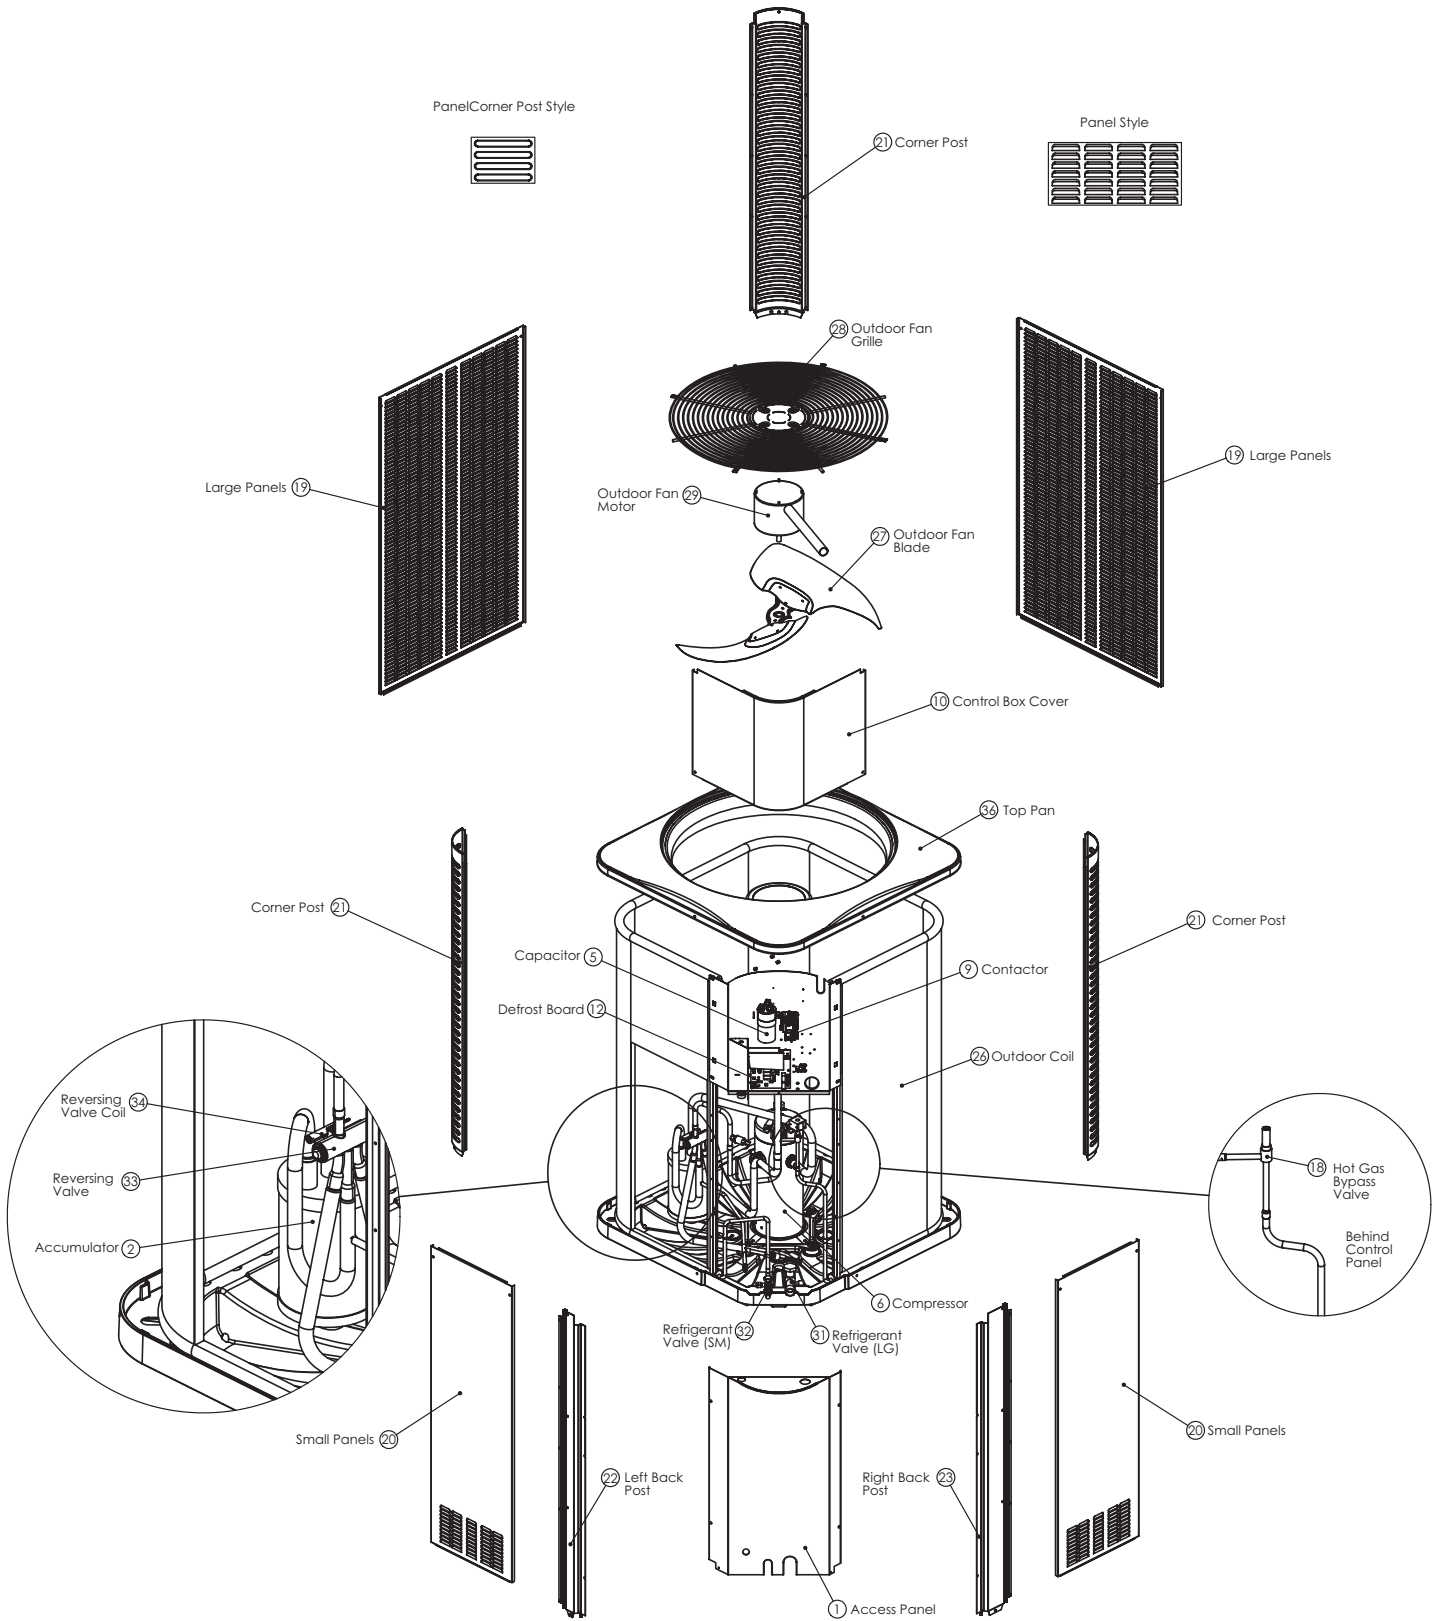

REPLACEMENT PARTS LIST

**RESIDENTIAL SPLIT SYSTEM HEAT PUMP
FSH4BE SERIES
14.3 SEER2 MODELS**

FSH4BE SPLIT SYSTEM HEAT PUMP WITH MICROCHANNEL

ITEM	DESCRIPTION	FSH4BE5M-1SP18K	FSH4BE5M-1SP24K	FSH4BE5M-1SP30K	FSH4BE5M-1SP36K	FSH4BE5M-1SP42K	FSH4BE5M-1SP48K
		1044730F	1044731F	1044732F	1044733F	1044734F	1044735F
1	Access Panel	274013R	274014R	274015R	274016R	274016R	274016R
2	Accumulator	668853R	668793R	668793R	668794R	668854R	668854R
3	Ambient Sensor (Not Shown)	624780R	624780R	624780R	624780R	624780R	624780R
4	Bypass Air Fin (Not Shown)	1017816R	1017816R	1017816R	1017816R	1017816R	1017816R
5	Capacitor	621207R	01-0083	01-0083	01-0084	01-0294	01-0294
6	Compressor	1045024R	1045026R	1045029R	1045030R	1045032R	1045035R
7	Compressor Molded Plug (Not Shown)	634660R	634660R	634660R	634660R	634660R	634660R
8	Compressor Plug, LV 2 Stage (Not Shown)	—	—	—	—	—	—
9	Contactors	1046813R	1046813R	1046813R	1046813R	1046813R	1046814R
10	Control Box Cover	101395701R	101395701R	101395701R	101395701R	101395701R	101395701R
11	Crankcase Heater (Not Shown)	632677R	632677R	632677R	632677R	632677R	632677R
12	Defrost Board	1045845R	1045845R	1045845R	1045845R	1045845R	1045845R
13	Defrost Sensor (Not Shown)	624812R	624812R	624812R	624812R	624812R	624812R
14	Fan Relay (Not Shown)	—	—	—	—	—	—
15	Filter Drier (Not Shown)	669762R	669762R	669762R	669762R	669761R	669761R
16	High Pressure Switch (Not Shown)	632473R	632473R	632473R	632473R	632473R	632473R
17	Hot Gas Bypass Coil (Not Shown)	669992R	669992R	669992R	669992R	669992R	669992R
18	Hot Gas Bypass Valve	669964R	669964R	669964R	669965R	669965R	669965R
19	Large Panels	101074203R	101074204R	101074205R	101074206R	101074206R	101074206R
20	Small Panels	101074403R	101074404R	101074405R	101074406R	101074406R	101074406R
21	Corner Post	101472303R	101472304R	101472305R	101472306R	101472306R	101472306R
22	Left Back Post	101450403R	101450404R	101450405R	101450406R	101450406R	101450406R
23	Right Back Post	101450303R	101450304R	101450305R	101450306R	101450306R	101450306R
24	Muffler (Not Shown)	—	—	—	—	—	—
25	Low Pressure Switch (Not Shown)	1023983R	1023983R	1023983R	1023983R	1023983R	1023983R
26	Outdoor Coil	664905R	664832R	664906R	664907R	664908R	664909R
27	Outdoor Fan Blade	667351R	667319R	667319R	667319R	667319R	667319R
28	Outdoor Fan Grille	1046801R	1046801R	1046801R	1046801R	1046801R	1046801R
29	Outdoor Fan Motor	1006724	622171	622171	622080	622066	622066
30	Restrictor (Not Shown)	664038R	664044	664046R	664053R	664053R	664055R
31	Refrigerant Valve (LG)	1049042R	1049042R	1049042R	1049043R	1049043R	1049043R
32	Refrigerant Valve (SM)	1049040R	1049040R	1049040R	1049040R	1049040R	1049040R
33	Reversing Valve	1045280R	1045280R	1045280R	1045280R	1045281R	1045281R
34	Reversing Valve Coil	669470R	669470R	669470R	669470R	669470R	669470R
35	Swivel Nut Connector (Not Shown)	664194R	664194R	664194R	664194R	664194R	664194R
36	Top Pan	101472101R	101472101R	101472101R	101472101R	101472101R	101472101R
37	TXV (Not Shown)	—	—	—	—	—	—