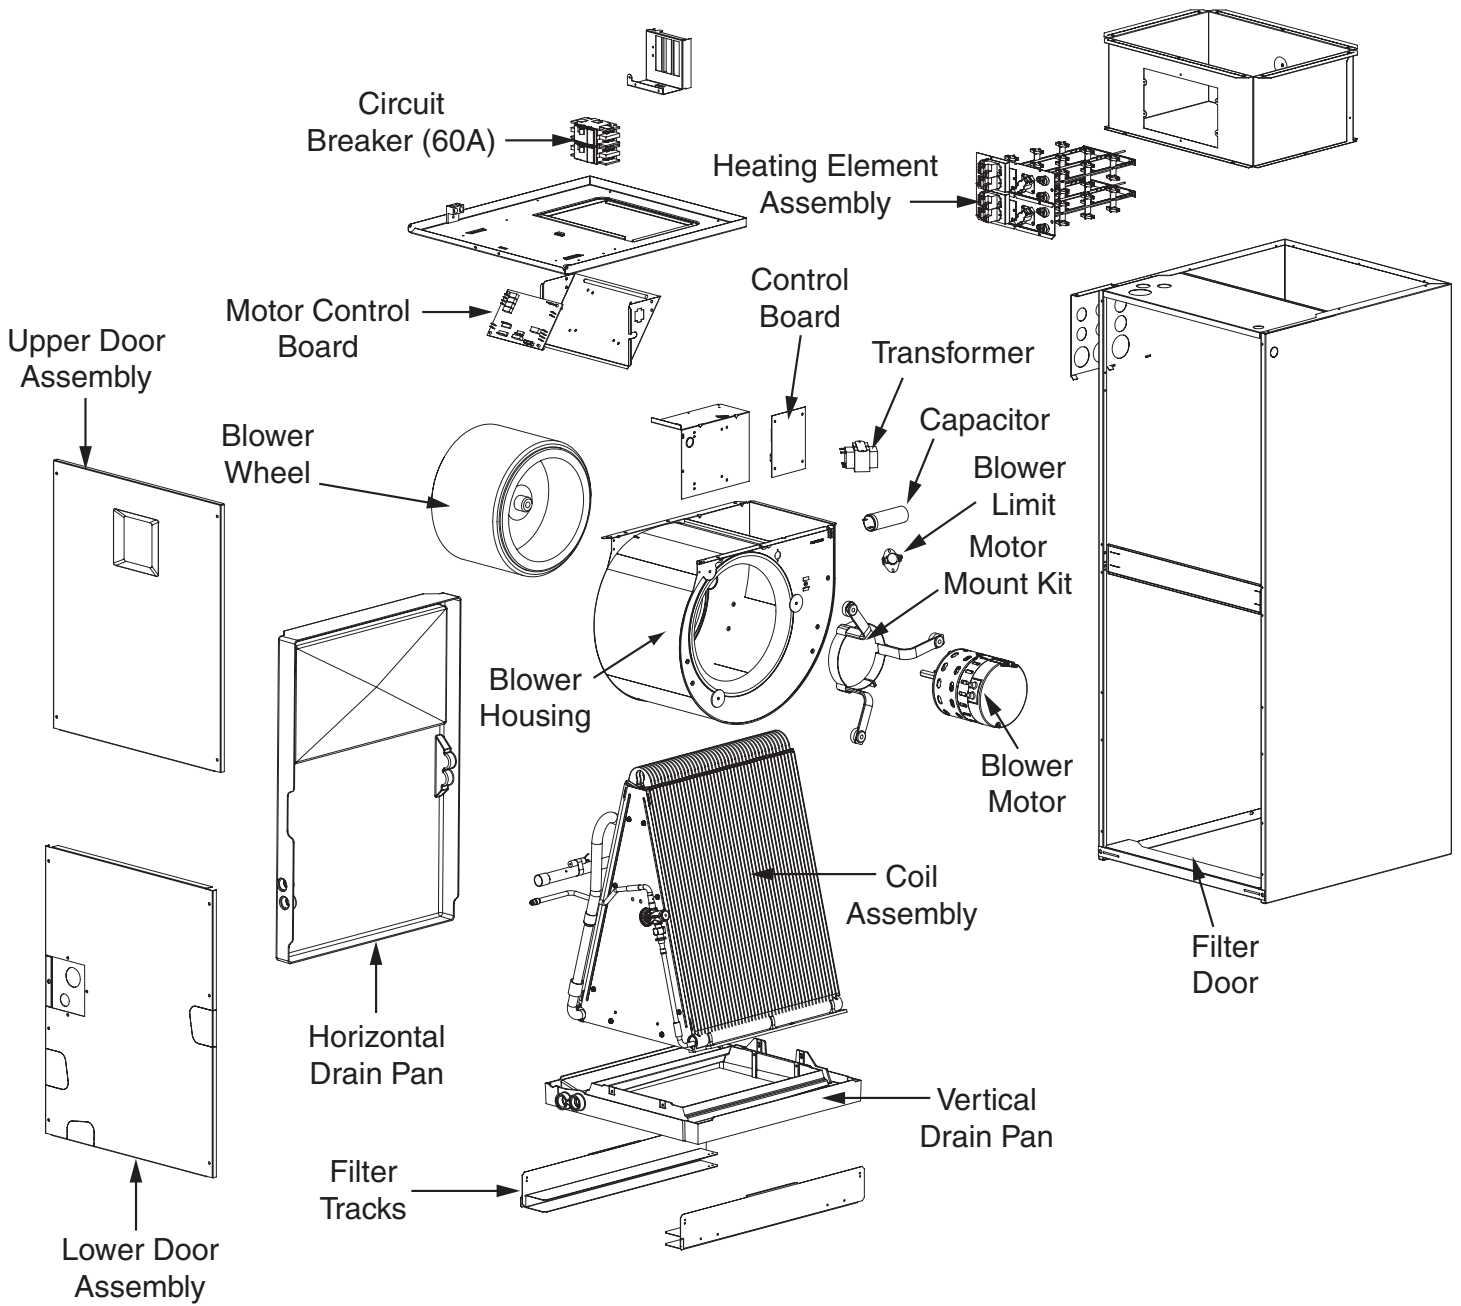

REPLACEMENT PARTS LIST

**INDOOR AIR HANDLER
B64BMM0 & B64(B,E,V)MMX SERIES**

Air Handler Components

B64BMM0 AIR HANDLER

DESCRIPTION	B64BMM018K-A	B64BMM024K-A	B64BMM024K-B	B64BMM030K-B	B64BMM036K-B	B64BMM042K-C	B64BMM048K-C
	1041315	1040807	1040808	1040810	1040811	1040812	1040813
BLOWER HOUSING	297200R	297200R	297202R	297202R	297202R	297204R	297204R
BLOWER MOTOR	622257	622264	622264	622258	622260	622261	622261
BLOWER MOTOR MOUNT KIT	921391	921391	921391	921391	921391	921391	921391
BLOWER LIMIT	626611R	626611R	626611R	626611R	626611R	626611R	626611R
BLOWER WHEEL	667251R	667251R	667037R	667037R	667037R	667207R	667207R
CAPACITOR	01-0023	01-0027	01-0027	01-0024	01-0024	01-0026	01-0026
COIL SUPPORT ROD (NOT SHOWN)	669100R	669100R	669100R	669100R	669100R	669100R	669100R
CONTROL BOARD	1016380R	1016380R	1016380R	1016380R	1016380R	1016380R	1016380R
DISTRBUTOR ASSEMBLY (NOT SHOWN)	1041604R	664753R	664753R	664595R	664663R	664772R	664777R
DOORS	921867	921867	921868	921868	921869	921870	921870
FILTER DOOR	921874	921874	921875	921875	921875	921876	921876
FILTER DOOR FASTNERS	922458	922458	922458	922458	922458	922458	922458
FILTER SIZE	12X20X1	12X20X1	18X20X1	18X20X1	18X20X1	20X20X1	20X20X1
HORIZONTAL DRAIN PAN	669855R	669855R	669855R	669855R	669856R	669857R	669857R
MICROCHANNEL COIL	921482	921482	921483	921483	921484	921485	921486
RESTRICTOR (PISTON) PLEASE REFERENCE QRD FOR CORRECT SYSTEM SIZE	664044 (.044)	664053R (.053)	664053R (.053)	664062R (.062)	664067R (.067)	664072R (.072)	664077R (.077)
SET OF WIRES (NOT SHOWN)	M0064411R	M0064411R	M0064411R	M0064411R	M0064411R	M0064411R	M0064411R
SPRAY PAINT	1035208R	1035208R	1035208R	1035208R	1035208R	1035208R	1035208R
TRANSFORMER	621709R	621709R	621709R	621709R	621709R	621709R	621709R
TUBE CLOSE OFF PLATE (NOT SHOWN)	921880	921880	921880	921880	921880	921880	921880
VERTICAL DRAN PAN	669940	669940	669941R	669941R	669941R	669942R	669942R