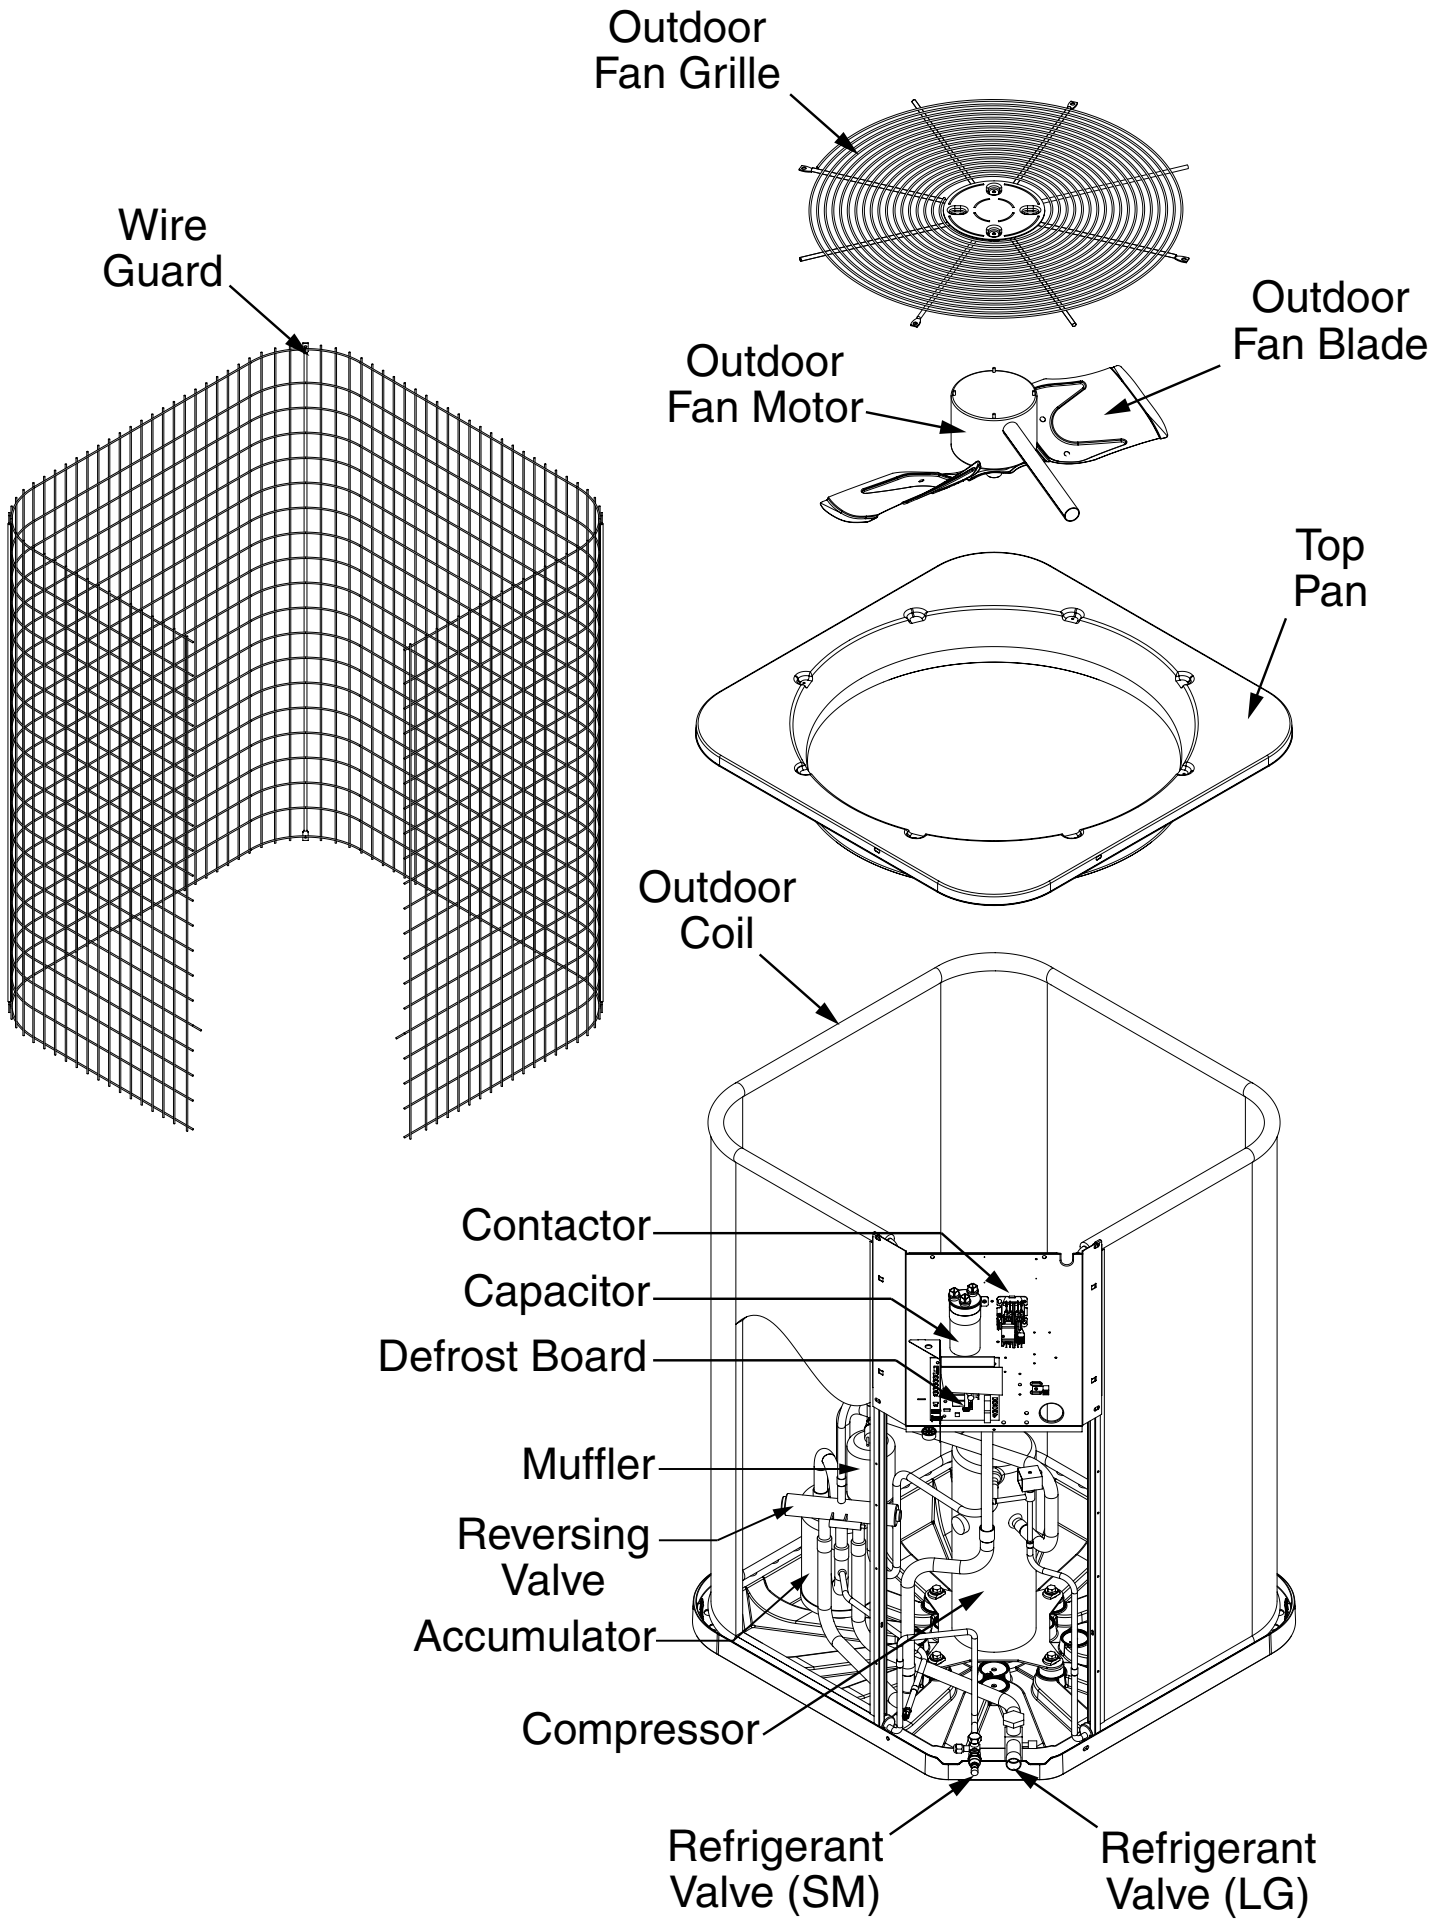

REPLACEMENT PARTS LIST

RESIDENTIAL SPLIT SYSTEM HEAT PUMP

WSH2BE4M1SP SERIES

14 SEER MODELS

WSH2BE4M1SP RESIDENTIAL SPLIT SYSTEM HEAT PUMP

DESCRIPTION	WSH2BE4M1SP18K	WSH2BE4M1SP24K	WSH2BE4M1SP30K	WSH2BE4M1SP36K	WSH2BE4M1SP42K	WSH2BE4M1SP48K	WSH2BE4M1SP60K
	1021736W	1021737W	1021738W	1021739W	1021740W	1021741W	1021742W
ACCUMULATOR	668853R	668853R	668853R	668794R	668854R	668854R	668854R
AMBIENT SENSOR	624780R	624780R	624780R	624780R	624780R	624780R	624780R
CAPACITOR	01-0082	01-0083	01-0084	01-0085	01-0273	01-0271	01-0279
COMPRESSOR	922114	921422	921424	921426	1017098R	921465	921468
COMPRESSOR MOLDED PLUG	634660R	634660R	634660R	634660R	634660R	634660R	634660R
CONTACTOR	1014863R	1014863R	1014863R	1014863R	1014864R	1014864R	1014865R
CRANKCASE HEATER	632410R	632410R	632410R	632410R	632410R	632410R	632410R
DEFROST BOARD	1016567R	1016567R	1016567R	1016567R	1016567R	1016567R	1016567R
DEFROST SENSOR	624812R	624812R	624812R	624812R	624812R	624812R	624812R
FILTER DRIER	669762R	669762R	669762R	669762R	669761R	669761R	669761R
HAIL GUARD (FLEXIBLE MESH)	1025197R	1025197R	1025199R	1025200R	1025200R	1025200R	1025200R
HIGH PRESSURE SWITCH	632473R	632473R	632473R	632473R	632473R	632473R	632473R
HOT GAS BYPASS COIL	669992R	669992R	669992R	669992R	669992R	669992R	669992R
HOT GAS BYPASS VALVE	669964R	669964R	669964R	669965R	669965R	669965R	669965R
LOW PRESSURE SWITCH	1023983R	1023983R	1023983R	1023983R	1023983R	1023983R	1023983R
MUFFLER	669546R	669546R	669546R	669546R	669546R	669546R	669546R
OUTDOOR COIL	664905R	664905R	664906R	664907R	664908R	664908R	664909R
OUTDOOR FAN BLADE	1024013R	1024013R	1024013R	1024013R	1024013R	1024013R	1024013R
OUTDOOR FAN GRILLE	669335R	669335R	669335R	669335R	669335R	669335R	669335R
OUTDOOR FAN MOTOR	622171	622171	622171	622080	622066	622066	622066
REFRIGERANT VALVE (LG)	663864R	663864R	663864R	663865R	663865R	663865R	663865R
REFRIGERANT VALVE (SM)	664850R	664850R	664850R	664850R	664850R	664850R	664850R
REVERSING VALVE	669465R	669465R	669465R	1013956R	1013956R	1013956R	1013956R
REVERSING VALVE COIL	669470R	669470R	669470R	669470R	669470R	669470R	669470R
SWIVEL NUT CONNECTOR	664194R	664194R	664194R	664194R	664194R	664194R	664194R
TOP PAN	496162YR	496162YR	496162YR	496162YR	496162YR	496162YR	496162YR
WIRE GUARD	102399502R	102399502R	102399504R	102399505R	102399505R	102399505R	102399505R