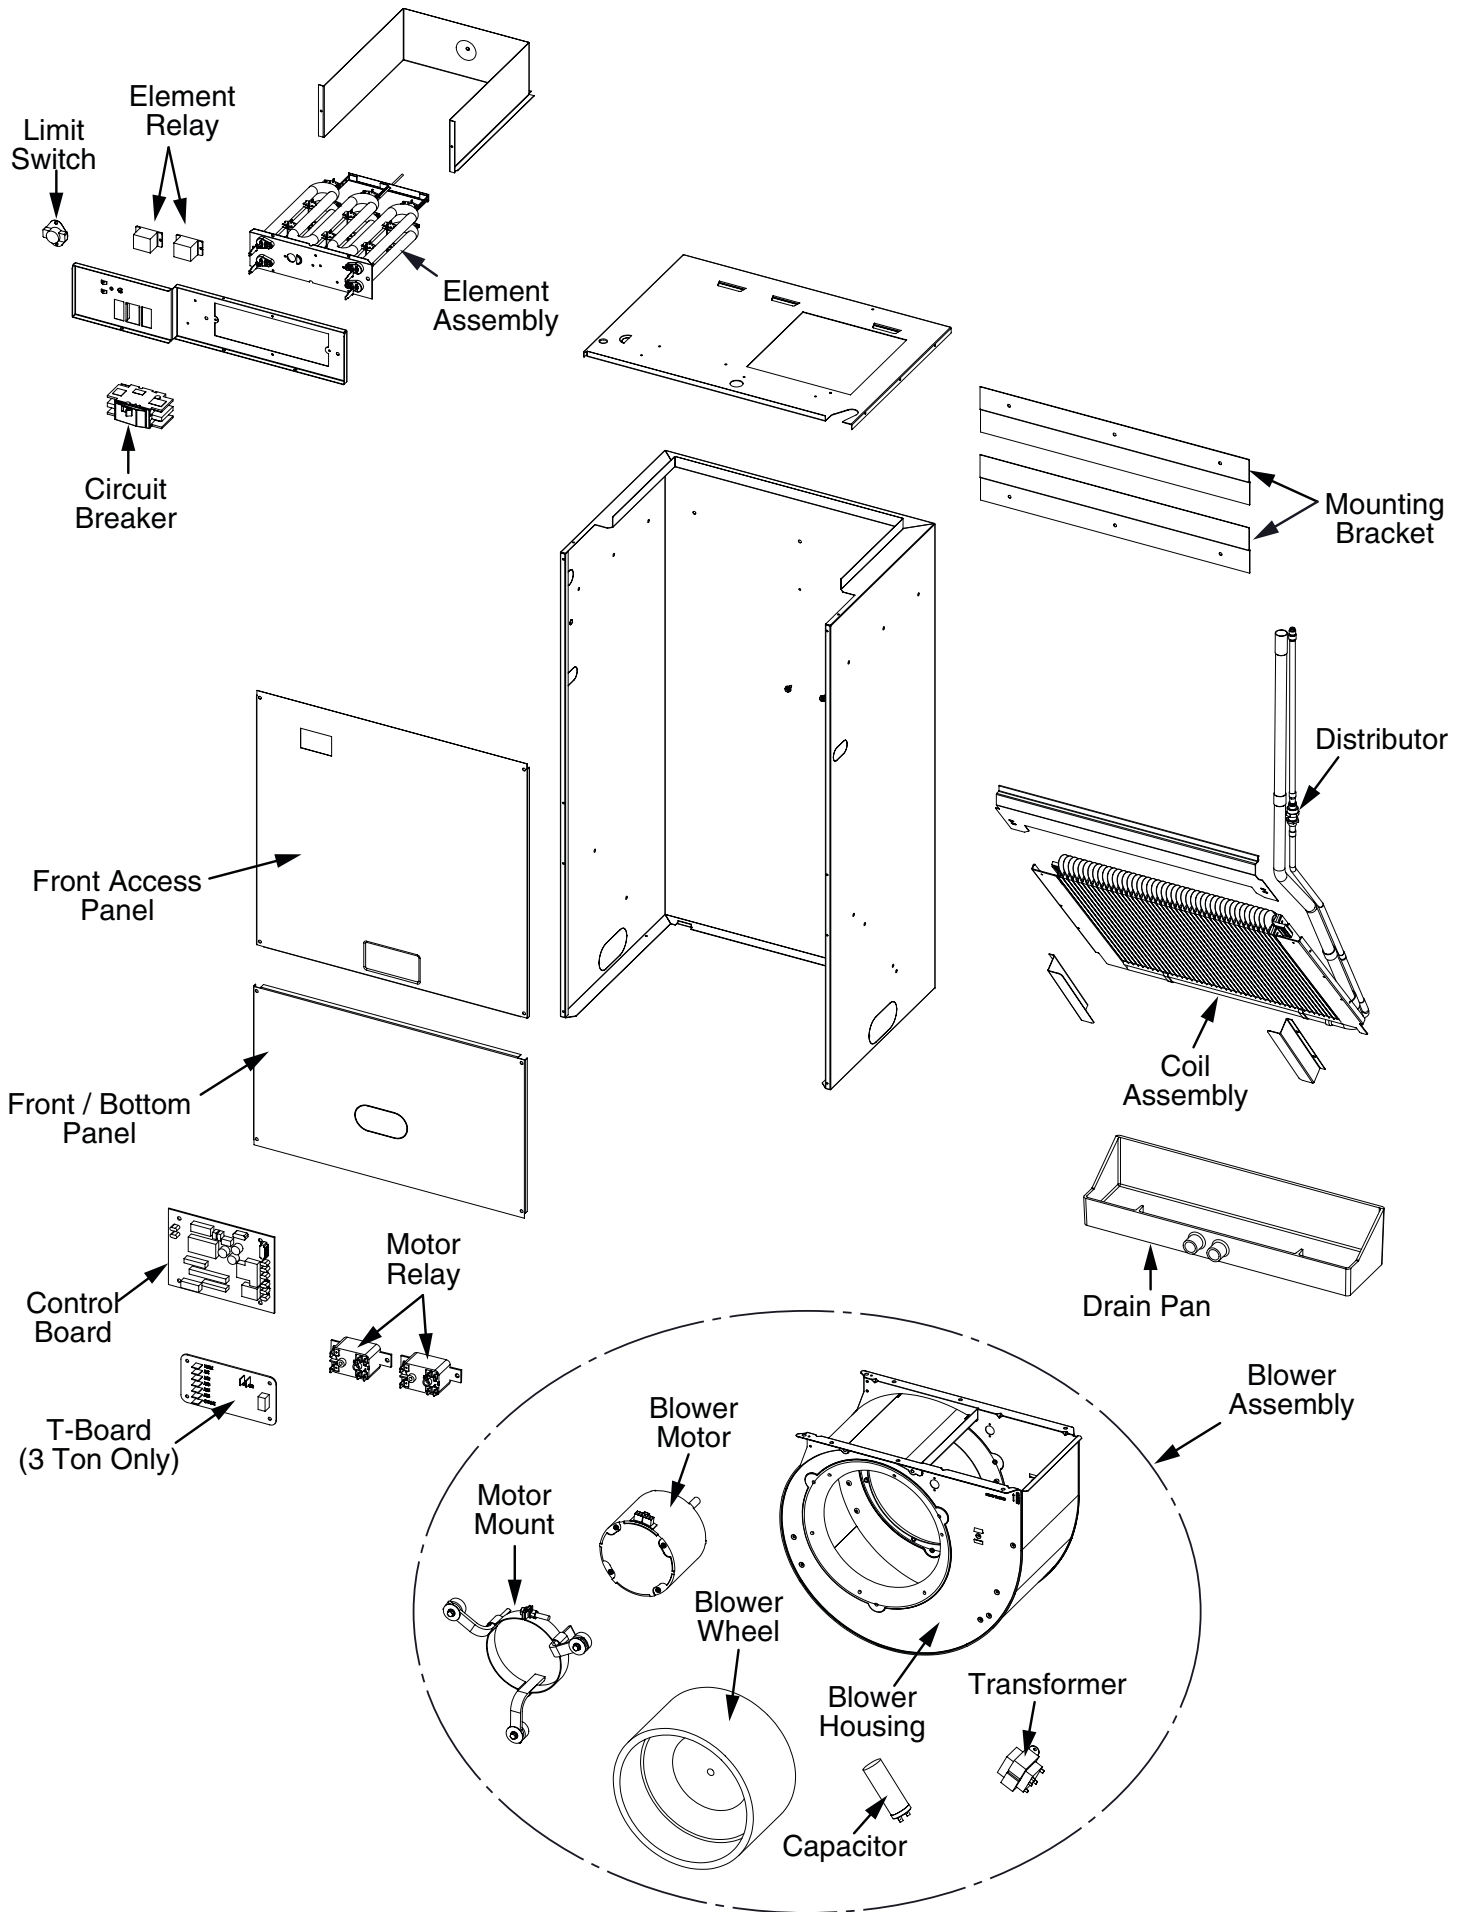

**REPLACEMENT PARTS LIST**

**WALL MOUNT AIR HANDLER  
B6BW SERIES**

## B6BW WALL MOUNT AIR HANDLER

DESCRIPTION	018K-05	018K-08	019K-05	019K-08	024K-05	024K-08	024K-10
BLOWER ASSEMBLY	921098	921098	921100	921100	921099	921099	921099
BLOWER HOUSING	297210	297210	297210	297210	297210	297210	297210
BLOWER MOTOR	622497	622497	622497	622497	622450	622450	622450
BLOWER WHEEL	667251R	667251R	667251R	667251R	667251R	667251R	667251R
CAPACITOR	622133	622133	622133	622133	622133	622133	622133
CIRCUIT BREAKER	632249	632249	632249	632249	632249	632249	632249
CLOSE OFF PANEL (NOT SHOWN)	—	—	294261	294261	—	—	—
COIL ASSEMBLY	921102	921102	921104	921104	921103	921103	921103
CONTROL BOARD	1016380R	1016380R	1016380R	1016380R	1016380R	1016380R	1016380R
DECORATOR PANEL - OPTIONAL (NOT SHOWN)	903892	903892	919583	919583	903892	903892	903892
DISTRIBUTOR	664516	664516	1014894	1014894	664518	664518	664518
DRAIN PAN	669360	669360	669360	669360	669360	669360	669360
ELEMENT ASSEMBLY	1007315R	1007316R	1007315R	1007316R	1007315R	1007316R	1007317R
ELEMENT RELAY - DC (BLACK)	622210	622210	622210	622210	622210	622210	622210
ELEMENT RELAY - AC (WHITE)	624843	624843	624843	624843	624843	624843	624843
FRONT / BOTTOM PANEL	392301R	392301R	392301R	392301R	392301R	392301R	392301R
FUSE - 3 AMP (NOT SHOWN)	632261R	632261R	632261R	632261R	632261R	632261R	632261R
LIMIT SWITCH	626408	626407	626408	626407	626408	626407	626407
MOTOR MOUNT	913871	913871	913871	913871	913871	913871	913871
MOTOR RELAY	—	—	—	—	—	—	—
MOUNTING BRACKET	176351	176351	176351	176351	176351	176351	176351
TRANSFORMER	621709	621709	621709	621709	621709	621709	621709
SET OF WIRES (NOT SHOWN)	M0057202R	M0057203R	M0057202R	M0057203R	M0057202R	M0057203R	M0057203R
T-BOARD	—	—	—	—	—	—	—